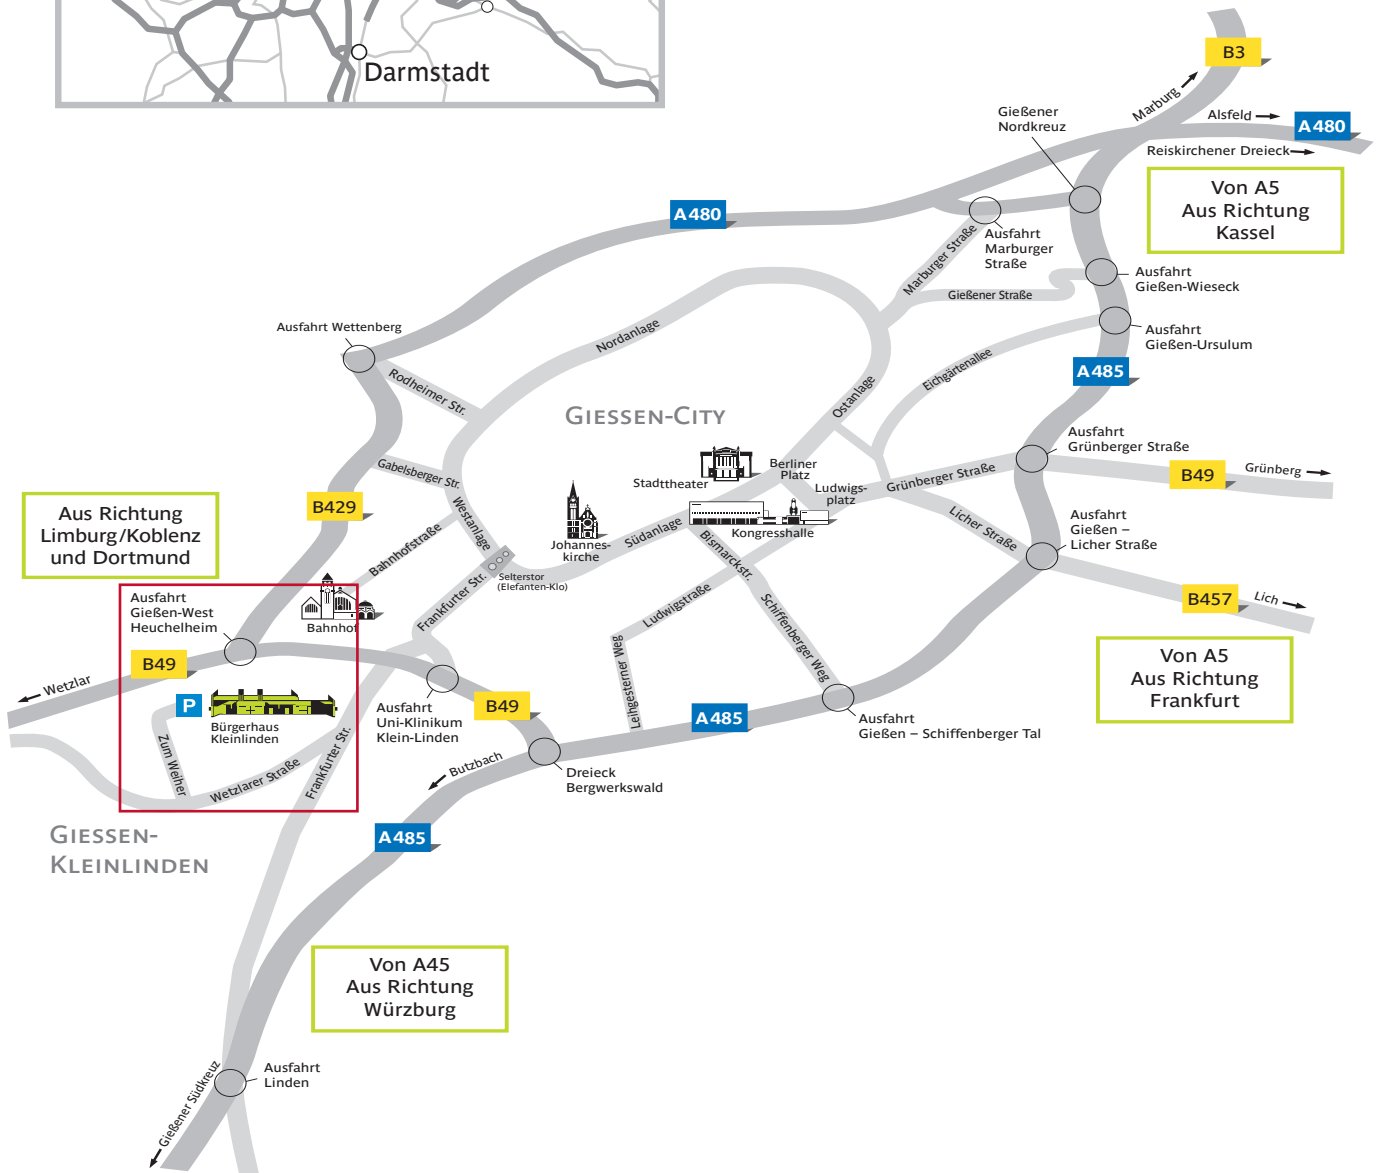

Anfahrtskizze

Stadthallen
Gießen

Stadthallen GmbH Gießen
Berliner Platz 2 • 35390 Gießen

Telefon +49 (0) 641 975 11-0
Telefax +49 (0) 641 975 11-50

shg@giessen.de
www.shg-giessen.de